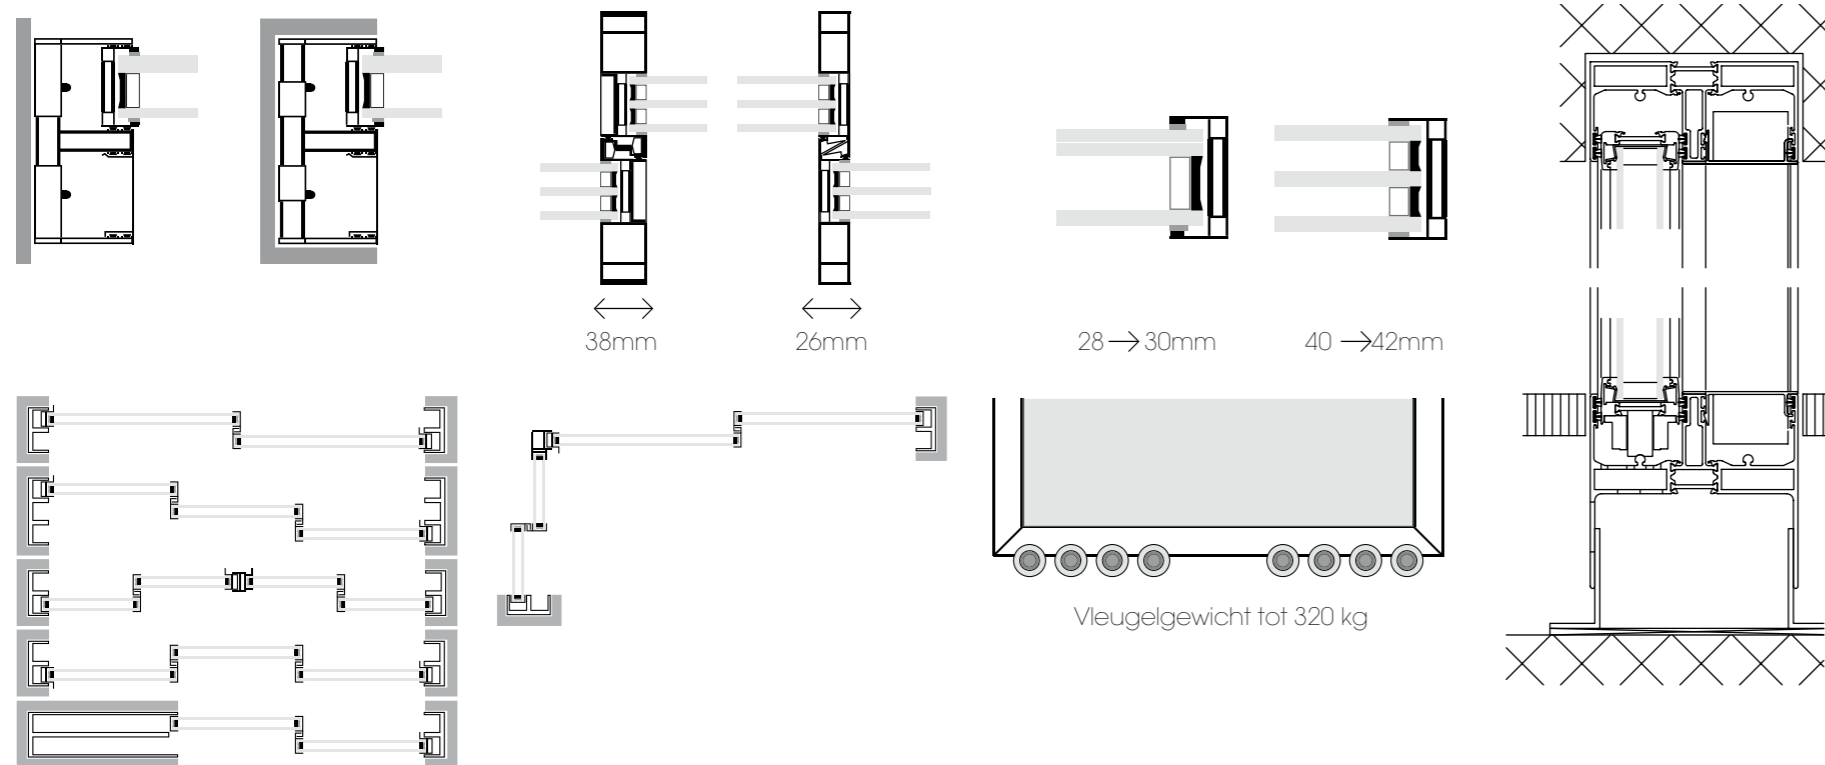

Functioneel

De intrinsieke eigenschappen maken Artline tot een uiterst gebruiksvriendelijk systeem. Glaspartijen tot aan het plafond kunnen probleemloos bediend worden. Elke vleugel kan tot 320 kg dragen. Ramen met een hoogte van drie meter zijn dan ook perfect mogelijk. Grote glaspartijen zorgen voor een maximale lichtinval en een vloeiende overgang tussen buiten en binnen.

- Veiligheid
- Duurzaamheid
- Transparantie (98%)
- Isolatie: $U_w = 0,85 \text{ W/m}^2\text{K}$ *
- Waterdichtheid (EN12207) E750
- Luchtdichtheid (EN12208) class 4
- Windweerstand (EN12210) C3

* met $U_g = 0,7 \text{ W/m}^2\text{K}$, afmeting 4000x2600 mm