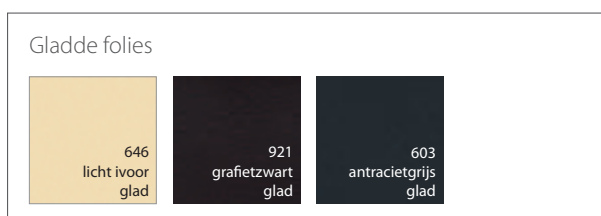

2. STRUCTUURAFWERKING

Deceuninck Zendow#neo ramen en deuren kunnen ook worden afgewerkt met een vuilafstotende duurzame uv-bestendige folie. Deceuninck biedt u de keuze uit maar liefst 30 kleuren.

30 keuzemogelijkheden