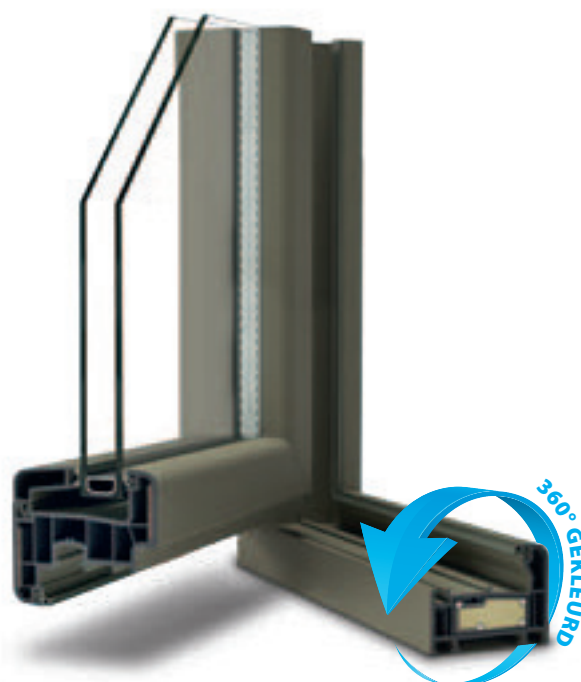

Oogstrelend effect

Bij het openen van het raam, geen witte binnenkant meer! De kleur daarvan sluit dankzij Omniral voortaan naadloos aan bij de kleur van de binnen- of buitenzijde.

Respect voor het milieu

De coating is watergedragen en daarmee **milieuvriendelijk**. De profielen kunnen probleemloos **100%** worden **gerecycleerd**.

Grote kleurvariatie

Omniral is beschikbaar in een rijke waaier aan kleuren. Het standaard Deceuninck Omniral kleurassortiment bestaat uit een Uni-color en Bi-color range. In de eerste uitvoering zijn de profielen rondom rond gecoat in dezelfde kleur (monochroom). De Bi-color uitvoeringen hebben aan de binnenzijde een andere kleur dan aan de buitenzijde (bichroom).

Kleur- en krasvast

Deceuninck voert dagelijks diverse kwaliteitscontroles uit. Deceuninck Omniral behaalt daarbij telkens uitstekende resultaten.

Koudpigmentatie

Bijkomend bevat de watergedragen verf koudpigmenten. Zij zorgen ervoor dat het infrarood licht niet geabsorbeerd maar gereflecteerd wordt. Op die manier warmen de profielen quasi niet op, zelfs als ze heel donker zijn. Het beste bewijs hiervan zijn de diverse technische goedkeuringen waarover Deceuninck internationaal beschikt alsook ook de kleurgarantie die geboden wordt.

Deceuninck heeft een standaard Omniral aanbod van:

Bi-colors Exterior			
141 RAL 8014 * sepiabruin	909 RAL 0856010 * balmoral	078 RAL 1015 * licht ivoor	096 RAL 9001 * crème wit
072 RAL 7016 * antracietgrijs	910 RAL 7023 * betongrijs	904 RAL 7033 * cementgrijs	076 RAL 3005 * wijnrood
Bi-colors Interior			
078 RAL 1015 * licht ivoor	018 RAL 1013 * parelwit	096 RAL 9001 * crème wit	003 RAL 9016 * verkeerswit
Uni-colors			
9934 RAL 7021 * zwartgrijs	9072 RAL 7016 * antracietgrijs	9068 RAL 7039 * kwartsgrijs	
9935 RAL 7030 * steengrijs	9936 RAL 7044 * zijdegrijs	9003 RAL 9016 * verkeerswit	

32 combinaties mogelijk

* RAL-codes zijn benaderingen