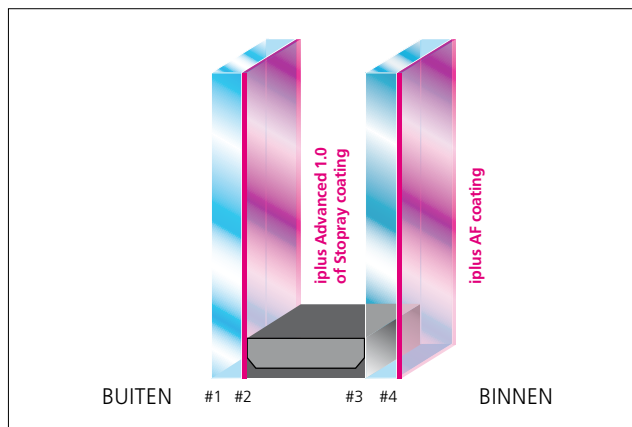

THERMOBEL 0.8

EXTREEM ISOLERENDE DUBBELE BEGLAZING

BESCHRIJVING

- **Thermobel 0.8** is een isolerende hoogrendementsbeglazing met een Ug-waarde van **0,8 W/m²K**.

VOORDELEN

- Voor **nieuwbouw** en **renovatie**.
- Ug-waarde van **0,8 W/m²K**: de beste isolatiewaarde in **dubbele beglazing**.
- Energiebesparend, zowel in de winter als in de zomer.
- Esthetiek: neutraal en licht reflecterend.
- Beperkt gewicht: vanaf 20 kg/m².
- Dunne beglazing.
- Een milieuvriendelijk product (**CradletoCradle**).

PRESTATIES

Thermobel Advanced 0.8					
Structuur	Coatings	LT (%)	ZTA (%)	LR (%)	Ug-waarde (W/m ² K)
4/10*/4	iplus Advanced 1.0 op positie 2 iplus AF op positie 4	71	49	19	0,8
Thermobel Stopray 0.8					
Structuur	Coatings	LT (%)	ZTA (%)	LR (%)	Ug-waarde (W/m ² K)
6/10*/4	Stopray Vision-60 op positie 2 iplus AF op positie 4	57	33	17	0,8
6/10*/4	Stopray Vision-50 op positie 2 iplus AF op positie 4	47	27	20	0,8
6/10*/4	Stopray Silver op positie 2 iplus AF op positie 4	41	26	48	0,8

* Gasvulling: AGC Gas Mix

BESCHIKBAARHEID

- **Buitenblad**
 - iplus Advanced 1.0 is beschikbaar in 4, 6, 8 mm, 33.2, 44.2, 66.2 (op aanvraag).
 - Stopray: beschikbaar in 6 mm standaard - 8 en 10 mm op aanvraag; gelaagd (voor de "niet-T-coatings") ook op aanvraag.
- **Binnenblad**
 - iplus AF is beschikbaar in 4 en 6 mm, 44.2 en 66.2 op aanvraag.
- **Afstandhouder**: 10 of 12 mm (alu of inox) met AGC Gas Mix.
- **Maximale afmetingen**:
 - Voor beglazing **kleiner** dan 5,5 m² > spouw van 10 mm.
 - Voor beglazing **groter** dan 5,5 m² > spouw van 12 mm.
 - De beglazing moet binnen de rechthoek van 2500 x 3500 mm vallen.
- De samenstelling van **Thermobel 0.8** kan worden aangepast indien andere functies gewenst zijn vanuit esthetisch, akoestisch en veiligheidsstandpunt.