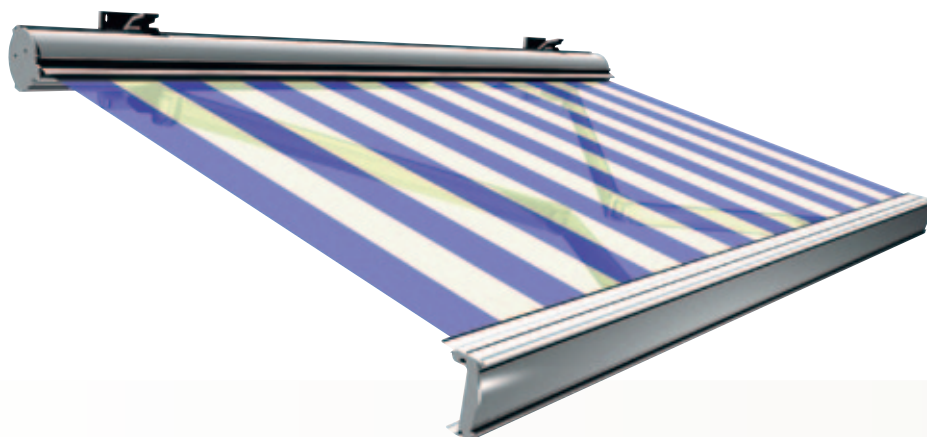

Breedte max: 650 cm

Uitval: 160, 210, 250, 300, 350 cm

De Nexus® is een topklasse knikarmscherm dat comfort, luxe, design en gebruiksgemak van het allerhoogste niveau biedt. Volledig naar uw wensen en in stijl met de architectuur van uw woning. Dankzij de optionele LED-verlichting en terrasverwarming niet alleen de perfecte zonwering bij zomerhitte, maar ook de sfeermaker voor koelere zomeravonden. Geniet maximaal van de tuin als verlengstuk van uw woning.

Uitval: 160, 210, 250, 300 cm

De Tournesol® is de comfortoplossing voor zeer brede gevels. De unieke constructie van dit scherm biedt vele voordelen. Het zonweringdoek kan bijvoorbeeld tot bijna 15 meter breedte uit één deel worden gemaakt, waardoor hinderlijke doekspleten voorkomen worden. Verder wordt het doek opgerold in een uitzonderlijk slank vormgegeven en volledig afgesloten cassette. De Luxaflex® Tournesol® beschermt u over de volle breedte van uw terras tegen hinderlijk zonlicht terwijl uw ramen en deuren nog gewoon geopend kunnen worden.

Fiora Grande

- Rustige vormgeving zonder zichtbare schroeven en kabels
- Bijzonder strakke en compacte cassette
- Plaatsing strak tegen de gevel, zonder kier, mogelijk
- Voorzien van Chronus 2 Dyneema® knikarmen
- Gekoppeld leverbaar tot grote breedtes, optioneel met doekspleet-afdichting.
- Bijzonder onderhoudsvriendelijk

Breedte max: 740 cm

Uitval: 160, 210, 250, 300, 350 cm

De nieuwe standaard in terraszonwering heet 'Fiora Grande': een volledig gesloten cassettescherm dat ondanks de kleine afmetingen van de kast op grote breedtes verkrijgbaar is. Dit scherm biedt u veel voordelen zoals optimaal zoncomfort, een perfecte integratie met de gevel en jarenlang gebruiksgemak. Daarnaast is de Fiora Grande een scherm dat geopend net zo mooi is als in gesloten toestand.