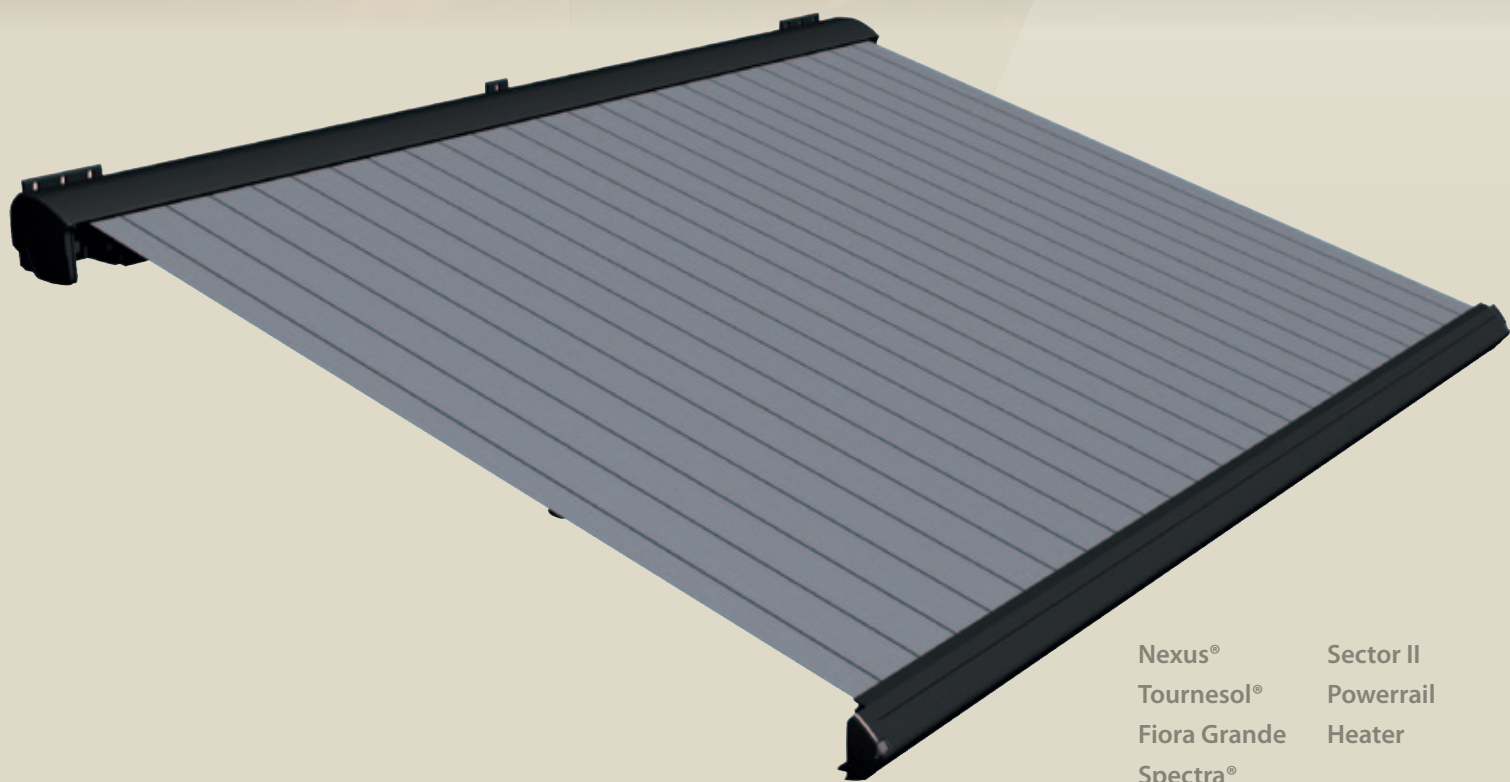

Nexus®
Tournesol®
Fiora Grande
Spectra®

Sector II
Powerrail
Heater

Terraszonwering *Outdoor Collection*

Sfeervolle buitenzonwering voor een aangenaam woonklimaat

- Beschermt u op uw terras tegen warmte en hinderlijk licht
- Geen belemmering voor openen ramen en deuren
- Ongehinderde doorloop onder de zonwering mogelijk
- Geschikt voor brede gevels
- Keuze uit exclusieve doekdessins
- Kies voor extra comfort door de toevoeging van verlichting en heaters!
- Grote keuze uit de Luxaflex® Outdoor Doekcollectie