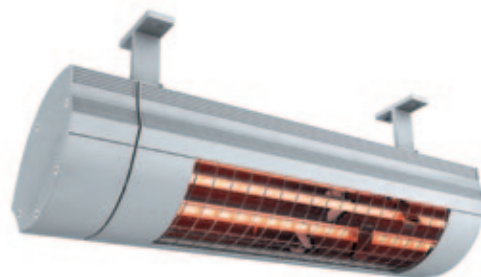

Heater

- Heerlijk genieten onder uw zonwering, ook als het wat frisser wordt

Leverbaar in 3 versies:

- 2000 W, dimbaar (0%, 33%, 66%, 100%) met afstandbediening
- 2000 W, niet dimbaar, met afstandbediening*
- 1400 W, niet dimbaar, met afstandbediening*

Standaard kleuren: Wit (RAL 9001+9010)

Grijs (RAL 9006+7016) fijnstructuur