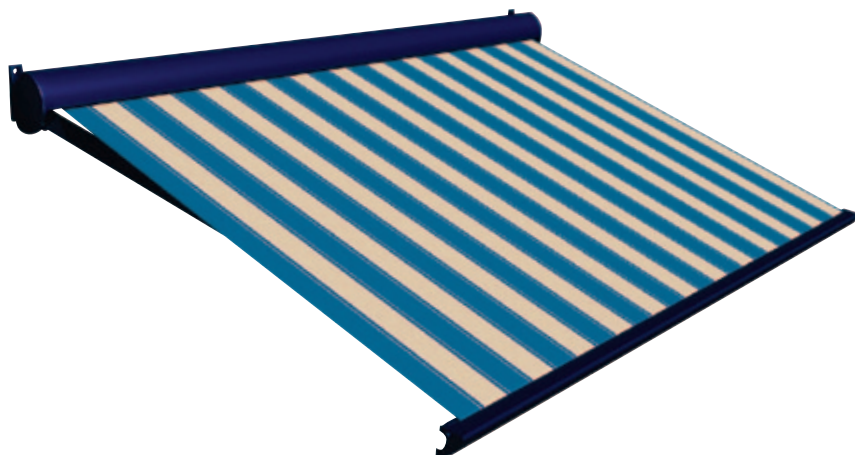

Breedte max: 740 cm

Uitval: 160, 210, 250, 300, 350 cm

De nieuwe standaard in terraszonwering heet 'Fiora Grande': een volledig gesloten cassettescherm dat ondanks de kleine afmetingen van de kast op grote breedtes verkrijgbaar is. Dit scherm biedt u veel voordelen zoals optimaal zoncomfort, een perfecte integratie met de gevel en jarenlang gebruiksgemak. Daarnaast is de Fiora Grande een scherm dat geopend net zo mooi is als in gesloten toestand.

Uitval: 160, 210, 250, 300, 350 cm

De uitzonderlijke kwaliteit, de compacte vormgeving van de volledig gesloten cassette en het gebruiksgemak maken van de Luxaflex® Spectra® al jarenlang het meest verkochte terrascherm in Nederland. Met de enorme keuze aan doekdessins en cassettekleuren kan de Luxaflex® Spectra® precies op uw persoonlijke situatie aangepast worden. De Spectra® is ook leverbaar met een gepatenteerde en fraai ingebouwde windsensor die uw scherm volledig automatisch sluit als het te hard waait. De Luxaflex® Spectra® verhoogt uw comfort en beschermt tegen hinderlijk zonlicht terwijl uw ramen en deuren nog gewoon geopend kunnen worden.

Terraszonwering *Outdoor Collection*

Sfeervolle buitenzonwering voor een aangenaam woonklimaat

Sector II

- Halfronde vormgeving
- Luxaflex® kwaliteit voor een aantrekkelijke prijs
- Uitvoerbaar tot maximaal 5,5 meter breed

Breedte max: 550 cm

Uitval: 160, 210, 250, 300 cm

De Luxaflex® Sector II beschermt u op uw terras tegen hinderlijk zonlicht terwijl uw ramen en deuren nog gewoon geopend kunnen worden. Dankzij de ruime keuze in doekkleuren past de semi-cassette Sector II bij iedere woning.