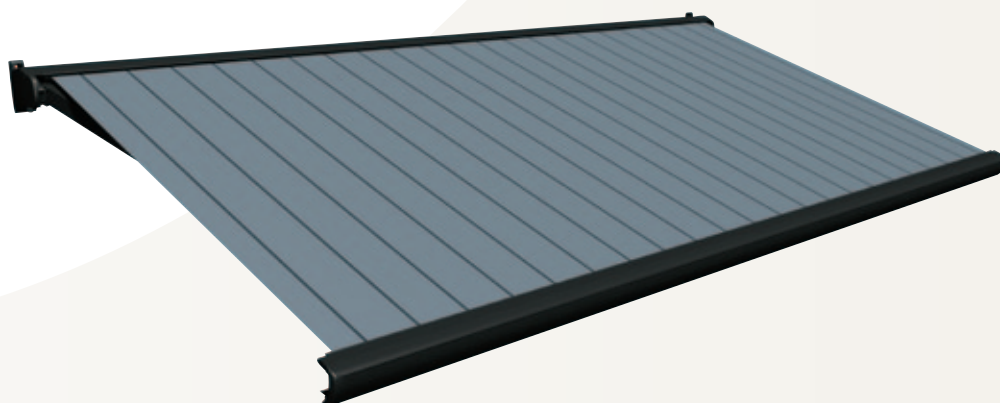

Uitval: 160, 210, 250, 300 cm

De Tournesol® is de comfortoplossing voor zeer brede gevels. De unieke constructie van dit scherm biedt vele voordelen. Het zonweringdoek kan bijvoorbeeld tot bijna 15 meter breedte uit één deel worden gemaakt, waardoor hinderlijke doekspleten voorkomen worden. Verder wordt het doek opgerold in een uitzonderlijk slank vormgegeven en volledig afgesloten cassette. De Luxaflex® Tournesol® beschermt u over de volle breedte van uw terras tegen hinderlijk zonlicht terwijl uw ramen en deuren nog gewoon geopend kunnen worden.

Breedte max: 740 cm

Uitval: 160, 210, 250, 300, 350 cm

De nieuwe standaard in terraszonwering heet 'Fiora Grande': een volledig gesloten cassettescherm dat ondanks de kleine afmetingen van de kast op grote breedtes verkrijgbaar is. Dit scherm biedt u veel voordelen zoals optimaal zoncomfort, een perfecte integratie met de gevel en jarenlang gebruiksgemak. Daarnaast is de Fiora Grande een scherm dat geopend net zo mooi is als in gesloten toestand.

Spectra®

- Slanke, elegante vormgeving
- Volledig gesloten systeem
- Zeer sterke en duurzame Dyneema® knikarmen
- Leverbaar met geïntegreerde windbeveiliging
- Uitvoerbaar tot maximaal 5,5 meter breed

Breedte max: 550 cm

Uitval: 160, 210, 250, 300, 350 cm

De uitzonderlijke kwaliteit, de compacte vormgeving van de volledig gesloten cassette en het gebruiksgemak maken van de Luxaflex® Spectra® al jarenlang het meest verkochte terrascherm in Nederland. Met de enorme keuze aan doekdessins en cassettekleuren kan de Luxaflex® Spectra® precies op uw persoonlijke situatie aangepast worden. De Spectra® is ook leverbaar met een gepatenteerde en fraai ingebouwde windsensor die uw scherm volledig automatisch sluit als het te hard waait. De Luxaflex® Spectra® verhoogt uw comfort en beschermt tegen hinderlijk zonlicht terwijl uw ramen en deuren nog gewoon geopend kunnen worden.