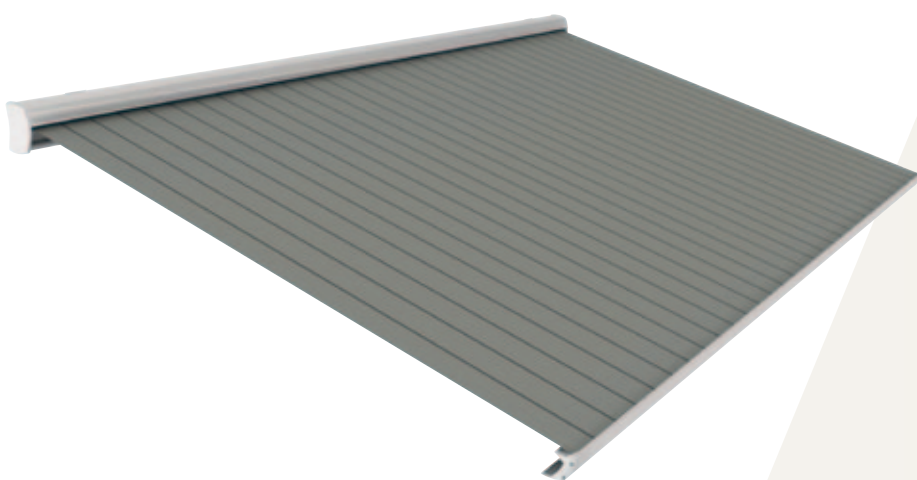

Breedte max: 650 cm

Uitval: 160, 210, 250, 300, 350 cm

De Nexus® is een topklasse knikarmscherm dat comfort, luxe, design en gebruiksgemak van het allerhoogste niveau biedt. Volledig naar uw wensen en in stijl met de architectuur van uw woning. Dankzij de optionele LED-verlichting en terrasverwarming niet alleen de perfecte zonwering bij zomerhitte, maar ook de sfeermaker voor koelere zomeravonden. Geniet maximaal van de tuin als verlengstuk van uw woning.

Uitval: 160, 210, 250, 300 cm

De Tournesol® is de comfortoplossing voor zeer brede gevels. De unieke constructie van dit scherm biedt vele voordelen. Het zonweringdoek kan bijvoorbeeld tot bijna 15 meter breedte uit één deel worden gemaakt, waardoor hinderlijke doekspleten voorkomen worden. Verder wordt het doek opgerold in een uitzonderlijk slank vormgegeven en volledig afgesloten cassette. De Luxaflex® Tournesol® beschermt u over de volle breedte van uw terras tegen hinderlijk zonlicht terwijl uw ramen en deuren nog gewoon geopend kunnen worden.

Fiora Grande

- Rustige vormgeving zonder zichtbare schroeven en kabels
- Bijzonder strakke en compacte cassette
- Plaatsing strak tegen de gevel, zonder kier, mogelijk
- Voorzien van Chronus 2 Dyneema® knikarmen
- Gekoppeld leverbaar tot grote breedtes, optioneel met doekspleet-afdichting.
- Bijzonder onderhoudsvriendelijk

Breedte max: 740 cm

Uitval: 160, 210, 250, 300, 350 cm

De nieuwe standaard in terraszonwering heet 'Fiora Grande': een volledig gesloten cassettescherm dat ondanks de kleine afmetingen van de kast op grote breedtes verkrijgbaar is. Dit scherm biedt u veel voordelen zoals optimaal zoncomfort, een perfecte integratie met de gevel en jarenlang gebruiksgemak. Daarnaast is de Fiora Grande een scherm dat geopend net zo mooi is als in gesloten toestand.